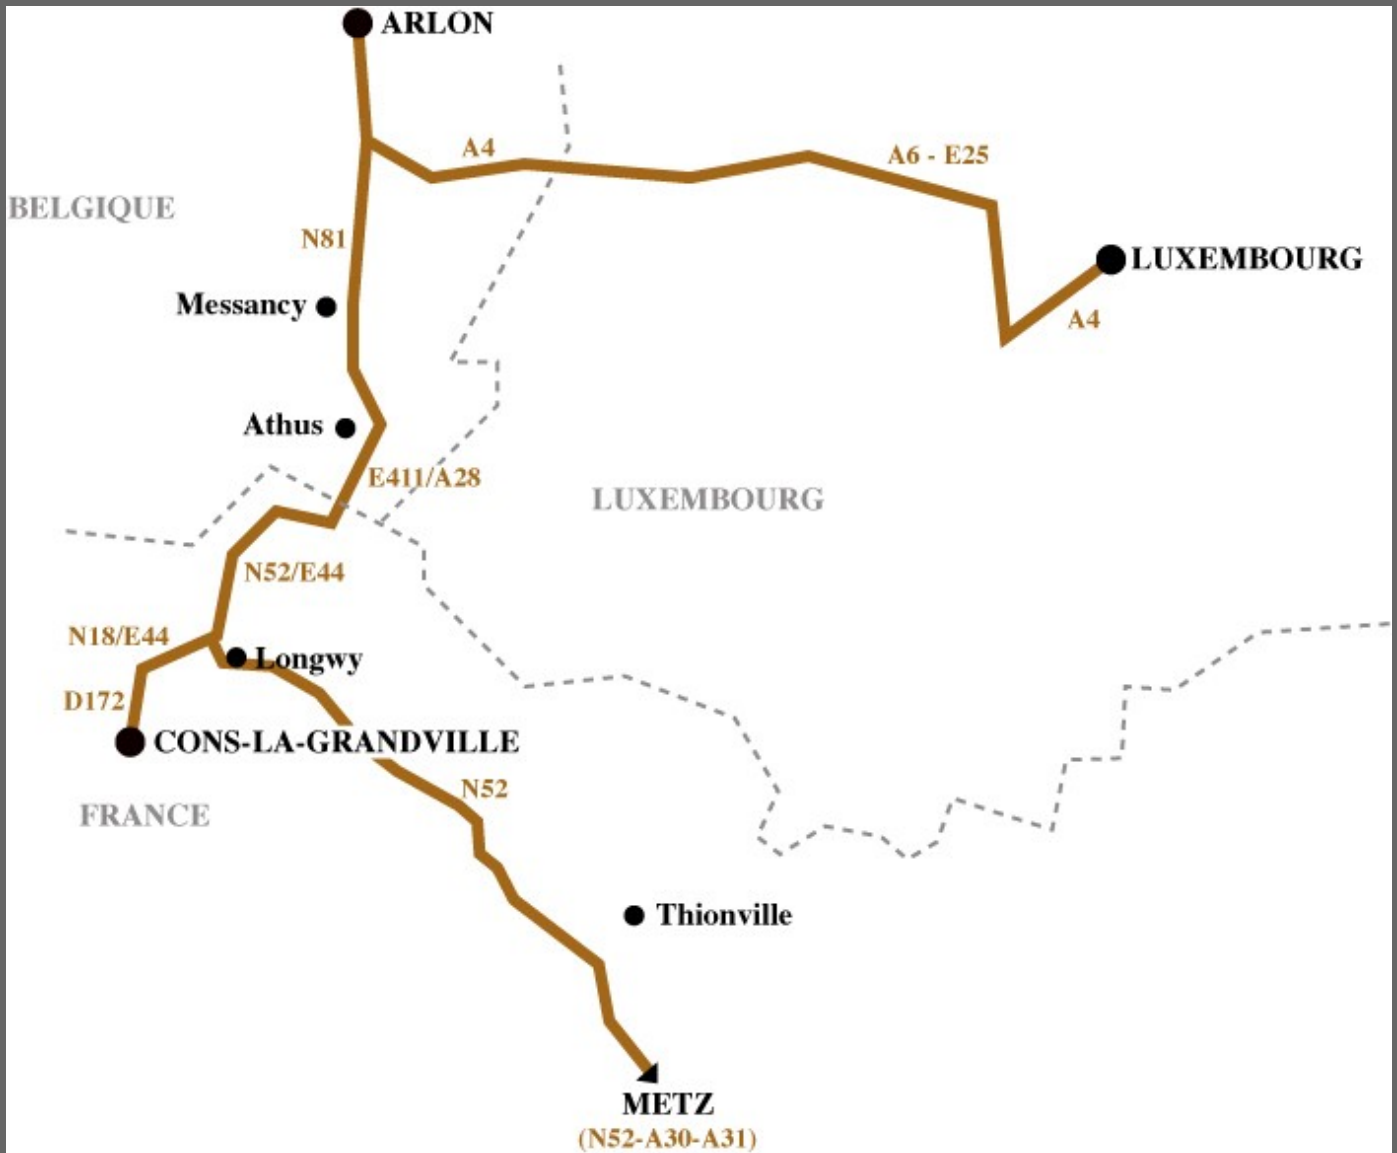

## Journées Européennes du Patrimoine 2016

NOUS SITUER :

STATIONNEMENT :

Une fois dans le village de Cons-la-Grandville (F-54870), empruntez la cote du Château, allez tout droit, passez les grilles du Prieuré ; le parking est sur votre droite.