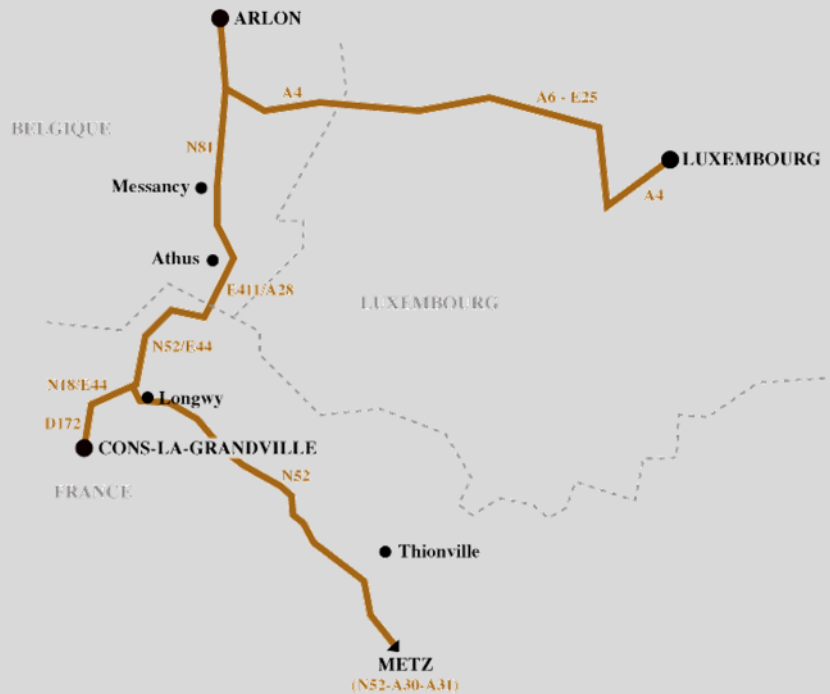

Proche du Luxembourg, de Metz et même de Paris par le TGV.

Possibilité de navettes et taxis.

LE CLOS DE LORRAINE
Site Historique de Cons-la-Grandville

Renseignements

Se rendre à Cons-la-Grandville :

Le Site Historique de Cons-la-Grandville se trouve à 7 km de Longwy, 25 km de Virton, 38 km de Luxembourg.